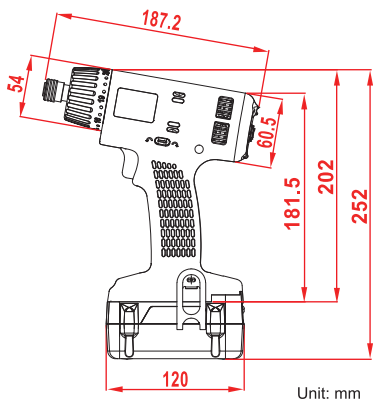

ATORNILLADOR A BATERÍA BRUSHLESS

Rango de par de 1,5 Nm a 12,0 Nm

Indicador de batería baja

Interruptor de velocidad con 3 posiciones

INCLUIDOS

ATORNILLADOR A BATERÍA - 18V

Con embrague deslizante

Modelo	Código	Rango de Par Nm	Max. Velocidad en vacío	Min. Velocidad en vacío	Dimensiones mm	Peso con batería grms	Modelo de la batería
--------	--------	-----------------	-------------------------	-------------------------	----------------	-----------------------	----------------------

Batería de alto rendimiento incluida (3.1 Ah Li-Ion)

ESS-B1805L	2303105	1,5 - 5,0	2200	1600	900x187x252	1600	BP1830L
ESS-B1808L	2303105	4,0 - 8,0	1200	900	900x187x252	1600	BP1830L
ESS-B1812L	2303106	6,0 - 12,0	700	500	900x187x252	1600	BP1830L